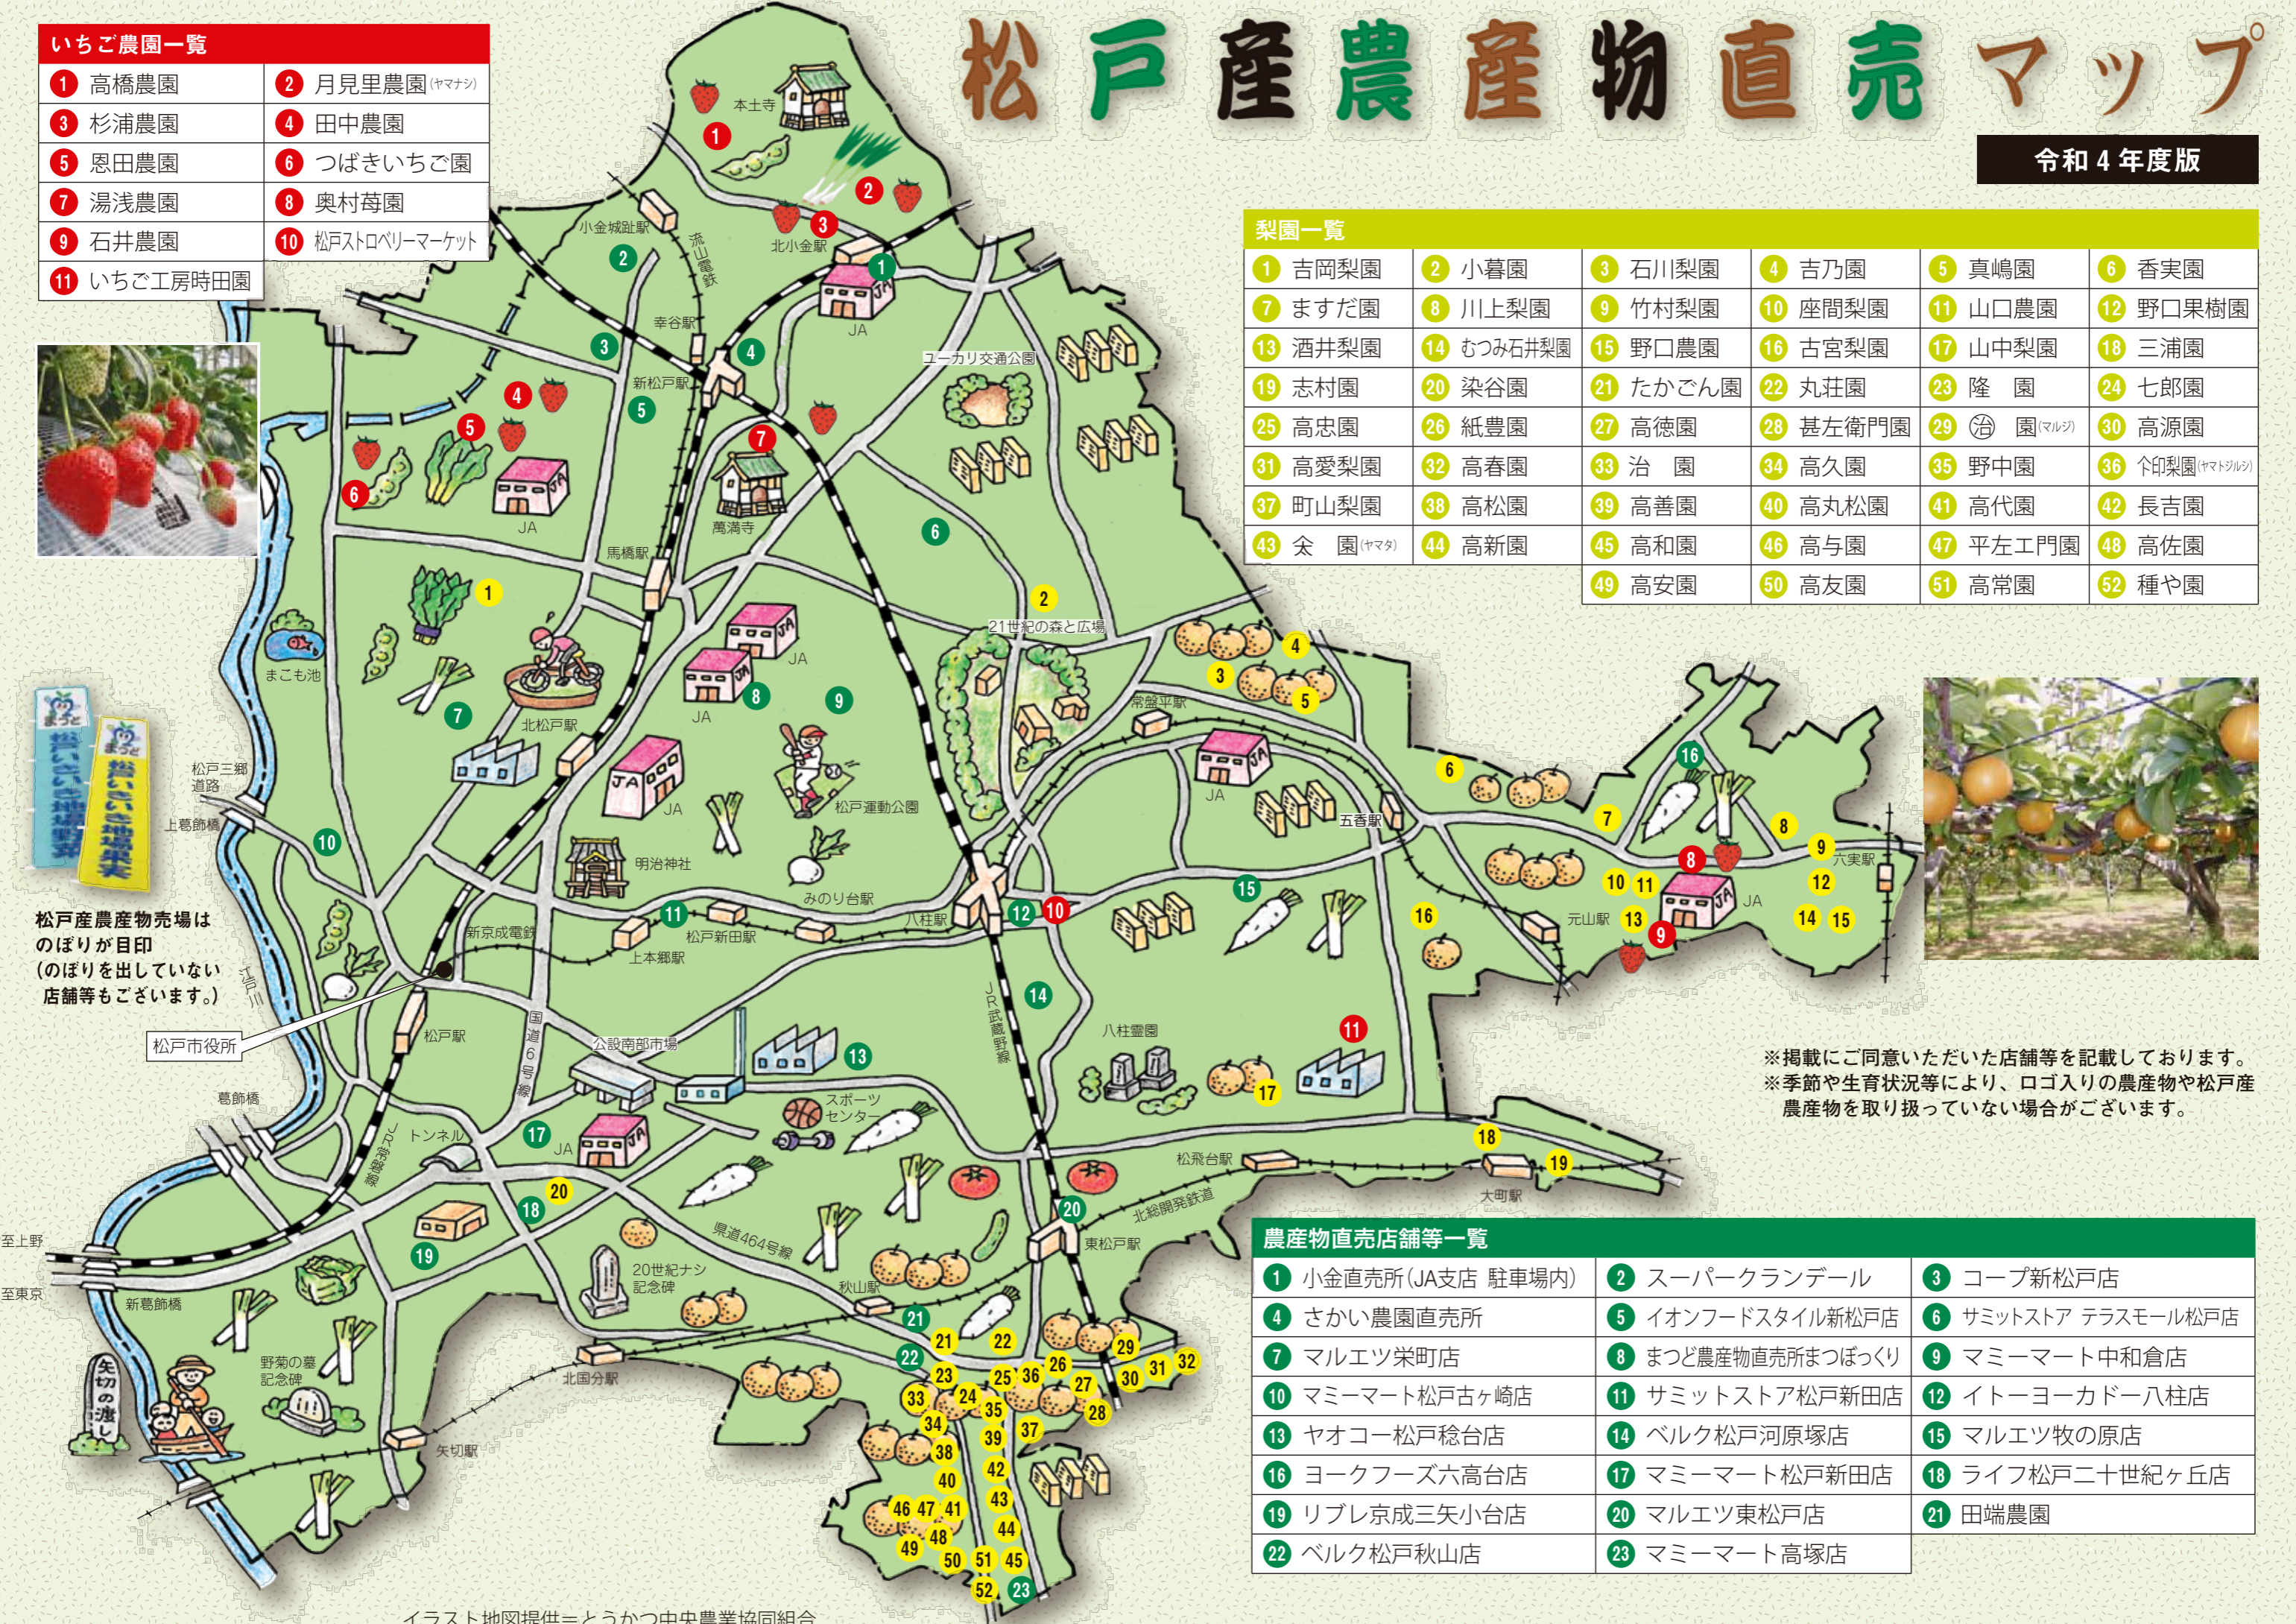

# 松戸産農産物直売マップ

令和4年度版

### いちご農園一覧

1 高橋農園	2 月見里農園(ヤマナシ)
3 杉浦農園	4 田中農園
5 恩田農園	6 つばきいちご園
7 湯浅農園	8 奥村苺園
9 石井農園	10 松戸ストロベリーマーケット
11 いちご工房時田園	

### 梨園一覧

1 吉岡梨園	2 小暮園	3 石川梨園	4 吉乃園	5 真嶋園	6 香実園
7 ますだ園	8 川上梨園	9 竹村梨園	10 座間梨園	11 山口農園	12 野口果樹園
13 酒井梨園	14 むつみ石井梨園	15 野口農園	16 古宮梨園	17 山中梨園	18 三浦園
19 志村園	20 染谷園	21 たかごん園	22 丸莊園	23 隆園	24 七郎園
25 高忠園	26 紙豊園	27 高德園	28 甚左衛門園	29 治園(マルジ)	30 高源園
31 高愛梨園	32 高春園	33 治園	34 高久園	35 野中園	36 个印梨園(ヤマトジシ)
37 町山梨園	38 高松園	39 高善園	40 高丸松園	41 高代園	42 長吉園
43 余園(ヤマタ)	44 高新園	45 高和園	46 高与園	47 平左工門園	48 高佐園
49 高安園	50 高友園	51 高常園	52 種や園		

### 農産物直売店舗等一覧

1 小金直売所(JA支店 駐車場内)	2 スーパーランデール	3 コープ新松戸店
4 さかい農園直売所	5 イオンフードスタイル新松戸店	6 サミットストア テラスモール松戸店
7 マルエツ栄町店	8 まつど農産物直売所まつぼっくり	9 マミーマート中和倉店
10 マミーマート松戸古ヶ崎店	11 サミットストア松戸新田店	12 イトーヨーカドー八柱店
13 ヤオコー松戸稔台店	14 ベルク松戸河原塚店	15 マルエツ牧の原店
16 ヨークフーズ六高台店	17 マミーマート松戸新田店	18 ライフ松戸二十世紀ヶ丘店
19 リブレ京成三矢小台店	20 マルエツ東松戸店	21 田端農園
22 ベルク松戸秋山店	23 マミーマート高塚店	