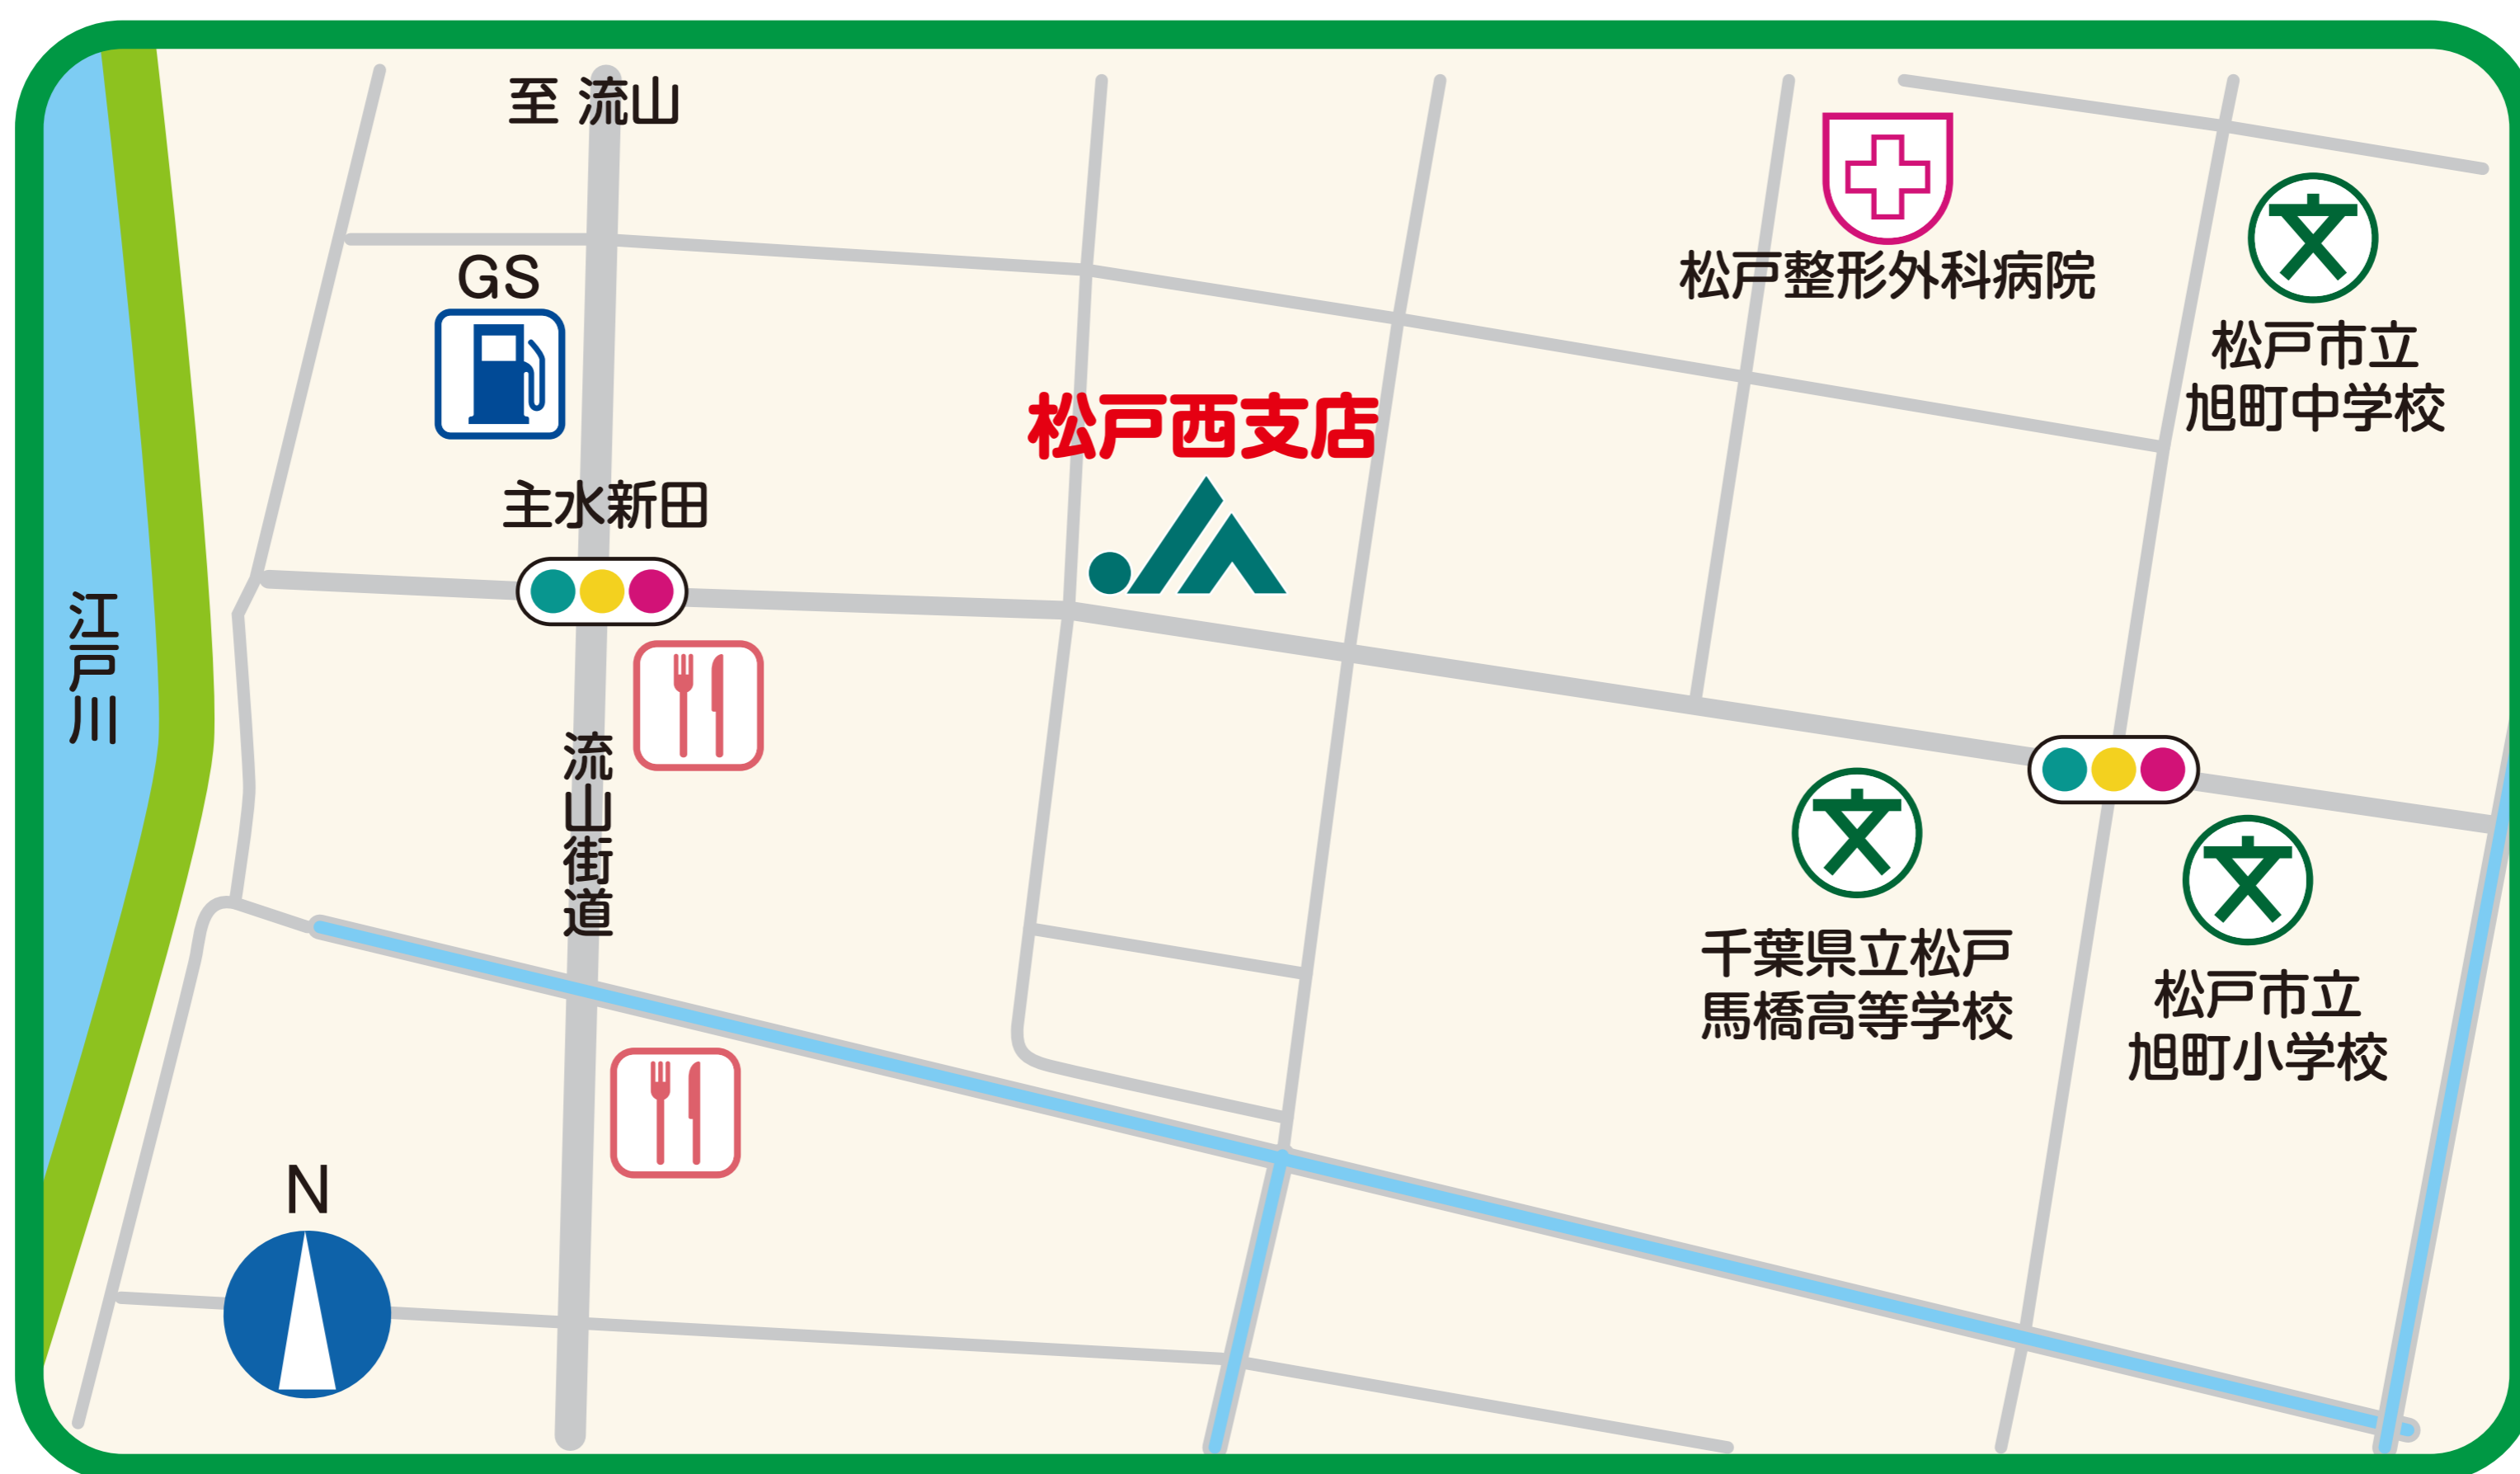

店舗再編・統合のご案内

平素より当JAをご利用いただきまして
誠にありがとうございます。

六和支店と古ヶ崎支店は**統合し**
令和2年11月30日(月)

新たな店舗で「**松戸西支店**」としてスタートします。
今後も、より一層のサービスを心がけて参りますので
宜しくお願い申し上げます。

〒271-0043 松戸市旭町1丁目118-1
電話 047-341-5125

とうかつ中央農業協同組合

〒271-0064 松戸市上本郷2243-1